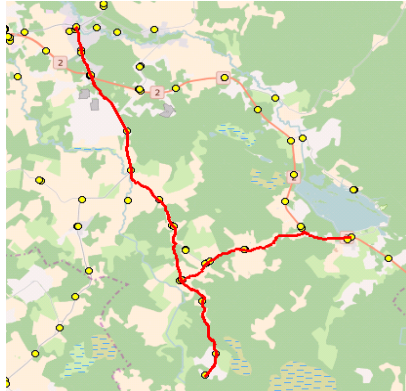

Nr.	Peatus	Reis 01
		K7-01
1	Kose	12:15
2	Kalmistu	12:18
3	Kose-Risti	12:19
4	Sange	12:23
5	Ojasoo	12:25
6	Riidamäe	12:28
7	Sääsküla	12:30
8	Paunaste	12:35
9	Jaagu	12:38
10	Virla	12:40
11	Jaagu	12:41
12	Paunaste	12:45
13	Kõue	12:48
14	Ardu	12:57
Töötamise päevad		5