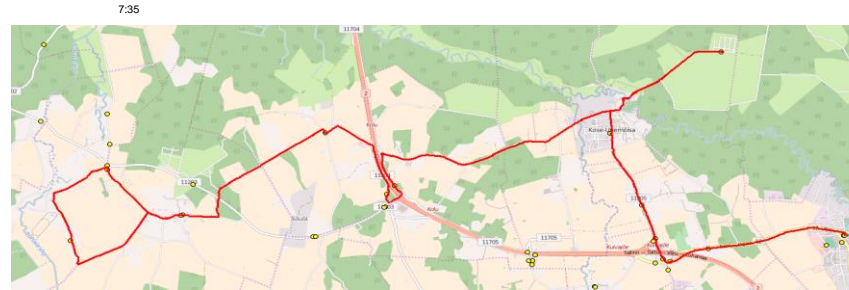

Maakonna bussiliin **Nr.K1**
Kose - Kose-Uuemõisa - Sepa - Oru - Tuhala

Sõiduplaan kehtib **alates 01.09.2016**
Liini teenindab **ATKO Liinid OÜ**

Nr.	Peatus	Reisid													
		Reis 01 K1-01	Reis 03 K1-05	Reis 05 K1-04	Reis 07 K1-07	Reis 09 K1-02	Reis 11 K1-03	Reis 13 K1-08	Reis 15 K1-06						
1	Kose algkool			07:45	13:10	14:05	15:55	17:30	19:00						
2	Kose gümnaasium			07:45	13:15	14:10	16:00								
3	Kose	07:05	07:35	07:47	13:16	14:11	16:01	17:31	19:05						
4	Tindimäe	07:08	07:38	07:49	13:19	14:14	16:04	17:34	19:08						
5	Kuivajõe 3	07:09	07:39	07:51	13:20	14:15	16:05	17:35	19:09						
6	Kuivajõe 5		07:40	07:51	13:21	14:16	16:06	17:36	19:10						
7	Krei		07:41	07:52	13:22	14:17	16:07	17:37	19:11						
8	Kose-Uuemõisa		07:43												
9	Kivivõhma		07:48	Kuivajõe lapsed	Oru kool										
10	Kose-Uuemõisa			07:55	13:24	14:19	16:09	17:40	19:13						
11	Krei			07:57	13:26	14:21	16:12	17:42	19:15						
12	Kuivajõe 6			07:58	13:27	14:22	16:13	17:43	19:16						
13	Kuivajõe 7								19:16						
14	Kurena 1								19:19						
15	Kuivajõe 4			07:59	13:28	14:23	16:13	17:44							
16	Karla	07:13			13:32		16:17	17:48							
17	Kuivajõe 2						16:21								
18	Tindimäe														
19	Kose														
20	Sepa			08:01		14:25	16:23								
21	Kolu 3			08:06		14:30	16:29	19:22							
22	Sepiku			08:08		14:32	16:30	19:24							
23	Saula küla		08:01												
24	Oru		08:07	08:10		14:34	16:33	19:26							
25	Kata küla		08:10												
26	Kata		08:13			14:36									
27	Oru		08:15												
28	Pärilimäe					14:37									
29	Nõmme					14:38									
30	Metsaküla					14:38									
31	Tuhala					14:39									
32	Oiveski					14:42									
Töötamise päevad		1-5	1-5	1-5	1-5	1-5	1-5	1-5	1-5						

Nr.	Peatus	Reisid													
		Reis 02 K1-05	Reis 04 K1-01	Reis 06 K1-04	Reis 08 K1-07	Reis 10 K1-02	Reis 12 K1-03	Reis 14 K1-08	Reis 16 K1-06						
1	Oiveski					14:50									
2	Kataveski					14:56									
3	Kata	07:05				14:58									
4	Oru sisse					14:59									
5	Oru välja	07:07		08:20		15:13	17:05	19:30							
6	Sepiku	07:10		08:23		15:16	17:08	19:33							
7	Kolu 2	07:11		08:24		15:17	17:09	19:34							
8	Kurena 5	07:14				15:20	17:12	19:37							
9	Kurena 4	07:14				15:20	17:12	19:37							
10	Sepa	07:16				15:23	17:15	19:40							
11	Kuivajõe 1	07:18		08:29		15:24	17:16	19:41							
12	Karla		07:20		13:35	15:29	17:55								
13	Kuivajõe 2		07:24		13:39	15:33	17:59								
14	Kurena 2			08:27											
15	Kuivajõe 5		07:25	08:30		15:33	18:00								
16	Krei		07:26	08:31		15:34	18:01								
17	Kose-Uuemõisa		07:28	08:34		15:36	18:03								
18	Krei		07:30	08:36		15:38	18:05								
19	Kuivajõe 6		07:32	08:37		15:40	18:06								
20	Kuivajõe 4		07:32	08:38		15:40	18:06								
21	Tindimäe		07:34	08:39	13:41	15:42	17:18	18:08	19:43						
22	Lilva	07:21													
23	Kose-Risti	07:24													
24	Kose kalmistu	07:26													
25	Kose algkool	07:29	07:36												
26	Kose			08:41	13:43	15:44									
27	Kose gümnaasium	07:27	07:37	08:42	13:44	15:45									
28	Kose	07:31	07:38				17:21	18:11	19:46						
Töötamise päevad		1-5	1-5	1-5	1-5	1-5	1-5	1-5	1-5						

Märkused
Liini teenindamine ainult koolipäevadel
Sõitajate sisenemine ja väljumine toimub kõikides liiklusmärkega 54.1a tähistatud bussipeatustes

Vedaja
ATKO Liinid OÜ