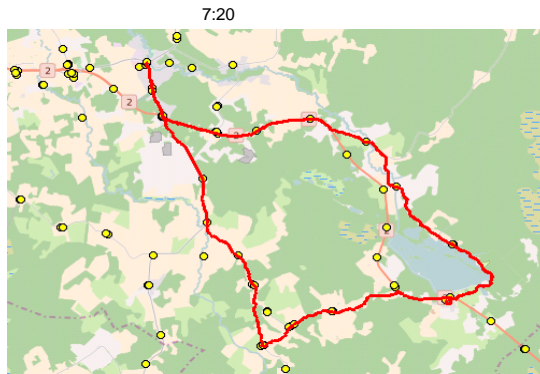

ATKO Liinid OÜ
 reg 10878583
 Ahtri 6A
 10151 Tallinn

Maakonna bussiliin Nr.K7
Kose - Kõue - Ojasoo - Kirivalla - Habaja - Harmi

Sõiduplaan kehtib
 Liini teenindab

alates 01.09.2016
 ATKO Liinid OÜ

Nr.	Peatus	Reis 01	Reis 03
		K7A-05	K7A-06
1	Ardu		07:20
2	Rava		07:26
3	Kõue tee		07:27
4	Kõue tee		07:28
5	Kõue		07:29
6	Sääsküla		07:32
7	Riidamäe		07:34
8	Ojasoo		07:37
9	Sange		07:39
10	Kose-Risti		07:42
11	Kose kalmistu		07:44
12	Kose		07:46
13	Kose	07:20	08:15
14	Kose kalmistu	07:22	08:17
15	Kose-Risti	07:24	08:18
16	Ravila tee		08:20
17	Raveliku		08:22
18	Sõmeru		08:25
19	Sae		08:28
20	Sange	07:28	
21	Ojasoo	07:30	
22	Äksi	07:33	
23	Alansi	07:36	
24	Kirivalla	07:38	
25	*Kuusiku I	07:40	
26	*Kuusiku I	07:40	
27	Kirivalla	07:43	
28	Alansi	07:45	
29	Habaja	07:49	
30	Habaja	07:50	
31	Äksi	07:51	
32	Harmi kool	07:54	
33	Harmi kool	08:05	
34	Riidamäe	08:07	
35	Sääsküla	08:09	
36	Kõue	08:12	
37	Paunaste	08:14	
38	Jaagu	08:17	
39	Virla	08:19	
40	Jaagu	08:20	
41	Paunaste	08:24	
42	Kõue mõis	08:28	
43	Kõue tee	08:30	
44	Rava	08:32	
45	Kurgemäe	08:36	
46	Silmsi	08:38	
47	Kurgemäe	08:39	
48	Paunküla kauplus		08:32
49	Kiruvere		08:37
50	Ardu		08:43
51	Ardu kool	08:43	08:44
Töötamise päevad		1-5	1-5