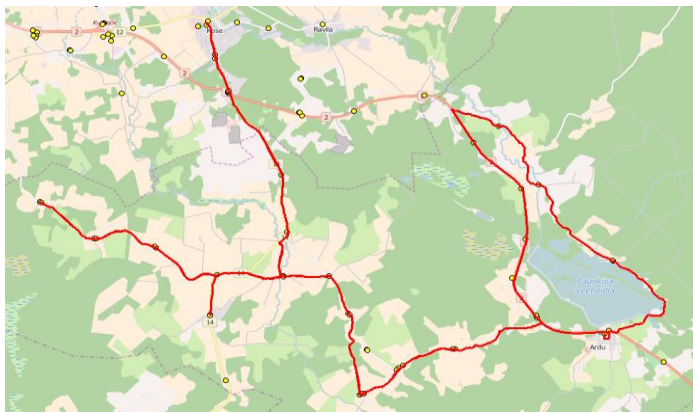

Nr.	Peatus	Reis
		02 K7-02
1	Ardu kool	14:40
2	Ardu	14:41
3	Kiruvere	14:47
4	Paunküla kauplus	14:52
5	Sae	14:56
6	Rõõsa	15:00
7	Kõue tee	15:13
8	Kõue	15:14
9	Sääsküla	15:17
10	Riidamäe	15:19
11	Harmi kool	15:22
12	Ojasoo	15:24
13	Sange	15:26
14	Kose-Risti	15:29
15	Kose kalmistu	15:30
16	Kose gümnaasium	15:32
17	Kose gümnaasium	15:50
18	Kose kalmistu	15:52
19	Kose-Risti	15:54
20	Sange	15:58
21	Ojasoo	16:00
22	Harmi kool	16:02
23	Äksi	16:06
24	Habaja	16:07
25	Habaja	16:08
26	Alansi	16:12
27	Kirivalla	16:14
28	Kuusiku I	16:16
29	Kuusiku I	16:16
30	Kirivalla	16:19
31	Alansi	16:21
32	Äksi	16:24
33	Harmi kool	16:27
34	Riidamäe	16:29
35	Sääsküla	16:30
36	Kõue	16:33
37	Kõue	16:35
38	Kõue tee	16:36
39	Rava	16:38
40	Ardu kool sisse	16:45
Töötamise päevad		1-5