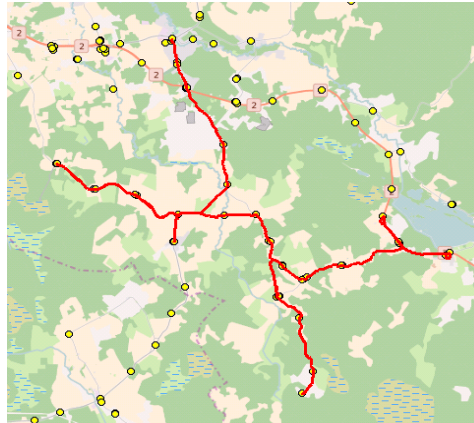

ATKO Liinid OÜ
 reg 10878583
 Ahtri 6A
 10151 Tallinn

Maakonna bussiliin Nr.K7
Kose - Kõue - Ojasoo - Kirivalla - Habaja - Harmi

Sõiduplaan kehtib
 Liini teenindab

alates 01.09.2016
 ATKO Liinid OÜ

Nr.	Peatus	Reis 01	Reis 03
		K7A-05	K7A-06
1	Ardu		07:20
2	Rava		07:26
3	Kõue tee		07:27
4	Kõue tee		07:28
5	Kõue		07:29
6	Sääsküla		07:32
7	Riidamäe		07:34
8	Ojasoo		07:37
9	Sange		07:39
10	Kose-Risti		07:42
11	Kose kalmistu		07:44
12	Kose		07:46
13	Kose	07:20	08:15
14	Kose kalmistu	07:22	08:17
15	Kose-Risti	07:24	08:18
16	Ravila tee		08:20
17	Raveliku		08:22
18	Sõmeru		08:25
19	Sae		08:28
20	Sange	07:28	
21	Ojasoo	07:30	
22	Äksi	07:33	
23	Alansi	07:36	
24	Kirivalla	07:38	
25	*Kuusiku I	07:40	
26	*Kuusiku I	07:40	
27	Kirivalla	07:43	
28	Alansi	07:45	
29	Habaja	07:49	
30	Habaja	07:50	
31	Äksi	07:51	
32	Harmi kool	07:54	
33	Harmi kool	08:05	
34	Riidamäe	08:07	
35	Sääsküla	08:09	
36	Kõue	08:12	
37	Paunaste	08:14	
38	Jaagu	08:17	
39	Virla	08:19	
40	Jaagu	08:20	
41	Paunaste	08:24	
42	Kõue mõis	08:28	
43	Kõue tee	08:30	
44	Rava	08:32	
45	Kurgemäe	08:36	
46	Silmsi	08:38	
47	Kurgemäe	08:39	
48	Paunküla kauplus		08:32
49	Kiruvere		08:37
50	Ardu		08:43
51	Ardu kool	08:43	08:44
Töötamise päevad		1-5	1-5