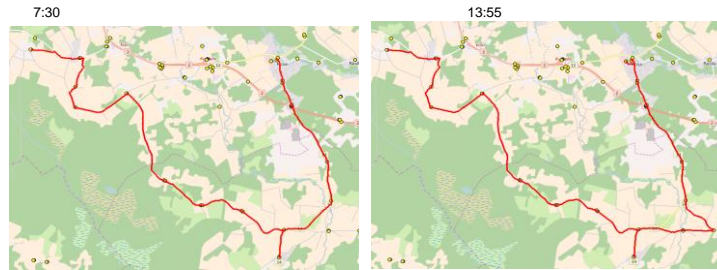

MTÜ Harjumaa Ühistranspordikeskus
reg 80213342
Roosikrantsi 12
10119 Tallinn

ATKO Liinid OÜ
reg 10878583
Ahtri 6A
10151 Tallinn

Maakonna bussiliin **Nr.K5**
Kose - Kolu - Kanavere - Sepiku - Oru

Sõiduplaan kehtib **alates 01.09.2016**
Liini teenindab **ATKO Liinid OÜ**

Nr.	Peatus	Reis 01	Reis 03	Reis 05	Reis 07
		K5-01	K5-02	K5-02	K5-03
1	Kose algkool		13:55		16:00
2	Kose gümnaasium	07:30	14:00		16:05
3	Kose kalmistu	07:32	14:02		16:07
4	Kose-Risti	07:34	14:04		16:09
5	Kuivajõe 4				16:15
6	Sange	07:38	14:08		
7	Ojasoo	07:40	14:10		
8	Harmi kool		14:15		
9	Äksi	07:43	14:18		
10	Habaja	07:45	14:20		
11	Habaja	07:45			
12	Alansi	07:49	14:24		
13	Kirivalla	07:51	14:27		
14	Kuusiku I	07:54	14:29		
15	Kose				
16	Tindimäe				
17	Kuivajõe 3				
18	Kuivajõe 7				16:16
19	Kurena 1				16:19
20	Kanavere	07:59	14:34		16:25
21	Nõrava küla	08:02	14:37		16:27
22	Nõrava tee	08:03	14:38		16:28
24	Sepiku	08:04	14:39		16:30
25	Oru	08:07	14:42	14:45	16:32
26	Kata küla			14:49	
27	Kata			14:51	
28	Oru			14:53	
	Töötamise päevad	1-5	1-5	1-5	1-5