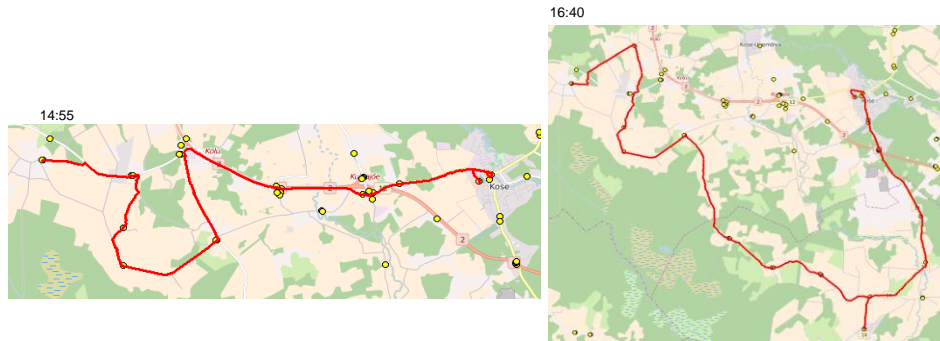

Nr.	Peatus	Reis 02	Reis 04
		K5-04	K5-03
1	Oru	14:55	16:40
2	Saula küla		16:46
3	Sepiku	14:58	
4	Kanavere	15:03	16:54
5	Kuusiku I		17:00
6	Kirivalla		17:02
7	Alansi		17:04
8	Habaja		17:09
9	Äksi		17:10
10	Ojasoo		17:14
11	Sange		17:16
12	Kose-Risti		17:19
13	Kose kalmistu		17:20
14	Kurena 2	15:08	
15	Kuivajõe 1	15:10	
16	Tindimäe	15:12	
17	Kose	15:15	17:22
18	Kose algkool	15:16	17:23
	Töötamise päevad	1-5	1-5