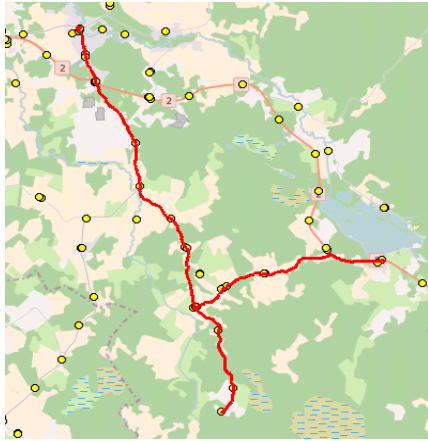

ATKO Liinid OÜ
reg 10878583
Ahtri 6A
10151 Tallinn

Maakonna bussiliin Kose - Ardu

Nr.K8 REEDE

Sõiduplaan kehtib **alates 01.09.2016**
Liini teenindab ATKO Liinid OÜ

Nr.	Peatus	Reis 02
		K7-01
1	Ardu	10:00
2	Kõue	10:09
3	Paunaste	10:11
4	Jaagu	10:14
5	Virla	10:16
6	Jaagu	10:17
7	Paunaste	10:21
8	Sääsküla	10:26
9	Riidamäe	10:28
10	Ojasoo	10:31
11	Sange	10:33
12	Kose-Risti	10:36
13	Kalmistu	10:37
14	Kose	10:39
Töötamise päevad		5