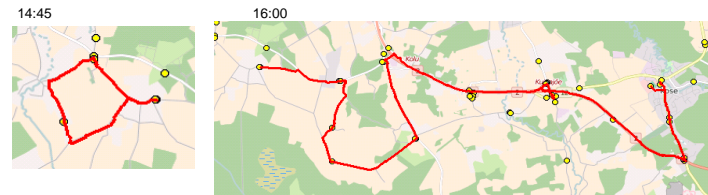

MTÜ Harjumaa Ühistranspordikeskus
reg 80213342
Roosikrantsi 12
10119 Tallinn

ATKO Liinid OÜ
reg 10878583
Ahtri 6A
10151 Tallinn

Maakonna bussiliin **Nr.K5**
Kose - Kolu - Kanavere - Sepiku - Oru

Sõiduplaan kehtib **alates 01.09.2016**
Liini teenindab **ATKO Liinid OÜ**

Nr.	Peatus	Reis 01	Reis 03	Reis 05	Reis 07
		K5-01	K5-02	K5-02	K5-03
1	Kose algkool		13:55		16:00
2	Kose gümnaasium	07:30	14:00		16:05
3	Kose kalmistu	07:32	14:02		16:07
4	Kose-Risti	07:34	14:04		16:09
5	Kuivajõe 4				16:15
6	Sange	07:38	14:08		
7	Ojasoo	07:40	14:10		
8	Harmi kool		14:15		
9	Äksi	07:43	14:18		
10	Habaja	07:45	14:20		
11	Habaja	07:45			
12	Alansi	07:49	14:24		
13	Kirivalla	07:51	14:27		
14	Kuusiku I	07:54	14:29		
15	Kose				
16	Tindimäe				
17	Kuivajõe 3				
18	Kuivajõe 7				16:16
19	Kurena 1				16:19
20	Kanavere	07:59	14:34		16:25
21	Nõrava küla	08:02	14:37		16:27
22	Nõrava tee	08:03	14:38		16:28
24	Sepiku	08:04	14:39		16:30
25	Oru	08:07	14:42	14:45	16:32
26	Kata küla			14:49	
27	Kata			14:51	
28	Oru			14:53	
	Töötamise päevad	1-5	1-5	1-5	1-5