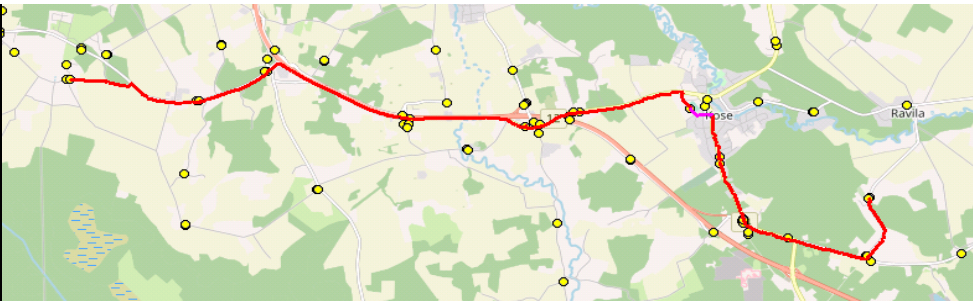

Nr.K17

Sõiduplaan kehtib **al 01.09.2022**
Liini teenindab **AS GoBus**

Nr.	Peatus	Reis
		01
		K17-01
1	Oru	13:40
2	Kõlu 2	13:44
3	Kose algkool	13:51
4	Kose kalmistu	13:53
5	Kose-Risti 3	13:54
6	Kose-Risti parkla	13:55
7	Ravila tee	13:56
8	Vardja küla	13:58
Töötamise päevad		1-5