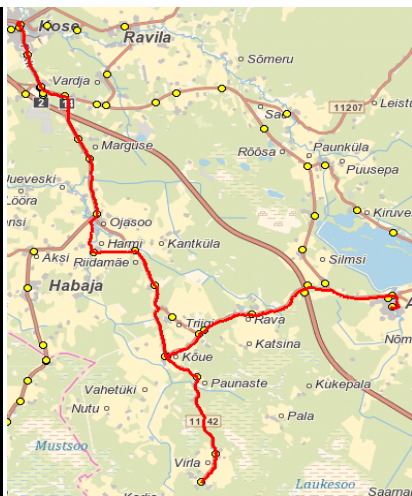

Nr.K8

Ardu - Kõue - Virla - Ojasoo - Gümnaasium - Kose

Nr.	Peatus	Reis
		02
1	Ardu kauplus	10:00
2	Ardu	10:01
3	Rava	10:07
4	Kõue tee	10:09
5	Kõue tee	10:09
6	Kõue	10:11
7	Paunaste	10:13
8	Jaagu	10:17
9	Virla	10:19
10	Jaagu	10:20
11	Paunaste	10:23
12	Kõue	10:25
13	Sääsküla	10:28
14	Riidamäe	10:30
15	Harmi kool	10:32
16	Veeääre	10:33
17	Ojasoo	10:34
18	Sange	10:36
19	Marguse	10:37
20	Kose-Risti parkla	10:38
21	Kose-Risti 4	10:39
22	Kose kalmistu	10:41
23	Kose gümnaasium	10:43
24	Kose 1	10:44
Töötamise päevad		5