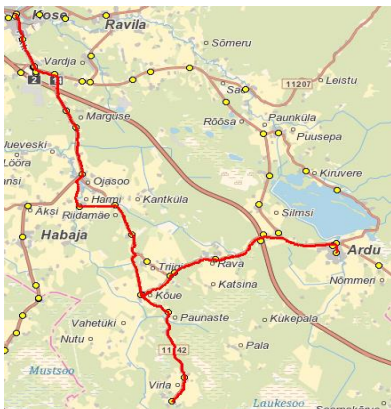

MTÜ Põhja-Eesti Ühistranspordikeskus
reg 80213342
Roosikrantsi 12/1
10119 Tallinn

AS GoBus
reg 10085032
Ringtee tn 25
50105 Tartu

Oru
Kose väikesed
Kose suured
Ardu

Valla siseliin

Nr.K8

Kose - Gümnaasium - Ojasoo - Virla - Kõue - Ardu

Sõiduplaan kehtib **al 02.05.2022**
Liini teenindab **AS GoBus**

Nr.	Peatus	Reis
		01
1	Kose 1	12:15
2	Kose gümnaasium	12:19
3	Kose kalmistu	12:21
4	Kose-Risti 3	12:22
5	Marguse	12:25
6	Sange	12:26
7	Ojasoo	12:28
8	Veeääre	12:29
9	Harmi kool	12:30
10	Riidamäe	12:33
11	Sääsküla	12:34
12	Kõue	12:37
13	Paunaste	12:40
14	Jaagu	12:43
15	Virla	12:45
16	Jaagu	12:46
17	Paunaste	12:50
18	Kõue	12:51
19	Kõue tee	12:53
20	Rava	12:55
21	Ardu kauplus	13:01
Töötamise päevad		5