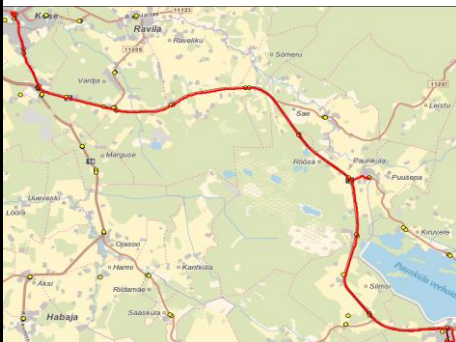

Sõiduplaan kehtib
Liini teenindab

al **05.09.2022**
AS GoBus

Nr.	Peatus	Reis
		01
1	Ardu kauplus	09:00
2	Ardu	09:01
3	Kurgemäe	09:04
4	Silmsi	09:06
5	Veehoidla	09:07
6	Paunküla kauplus	09:11
7	Paunküla	09:12
8	Rõõsa	09:14
9	Sõmeru	09:16
10	Maanteeääre	09:17
11	Raveliku	09:18
12	Ravila tee	09:20
13	Kose-Risti parkla	09:21
14	Kose-Risti 4	09:22
15	Kose kalmistu	09:24
16	Kose gümnaasium	09:26
17	Kose 1	09:27
Töötamise päevad		1-5