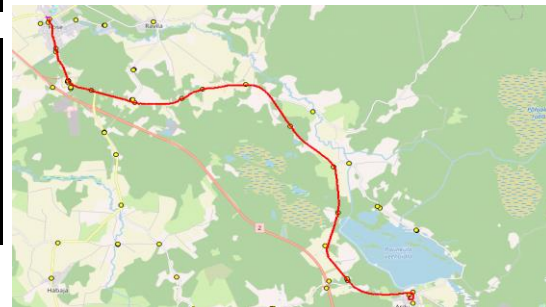

Nr.	Peatus	Reis
		02
		K17-02
1	Ardu kool	13:55
2	Kose 2	14:14
Töötamise päevad		1-5